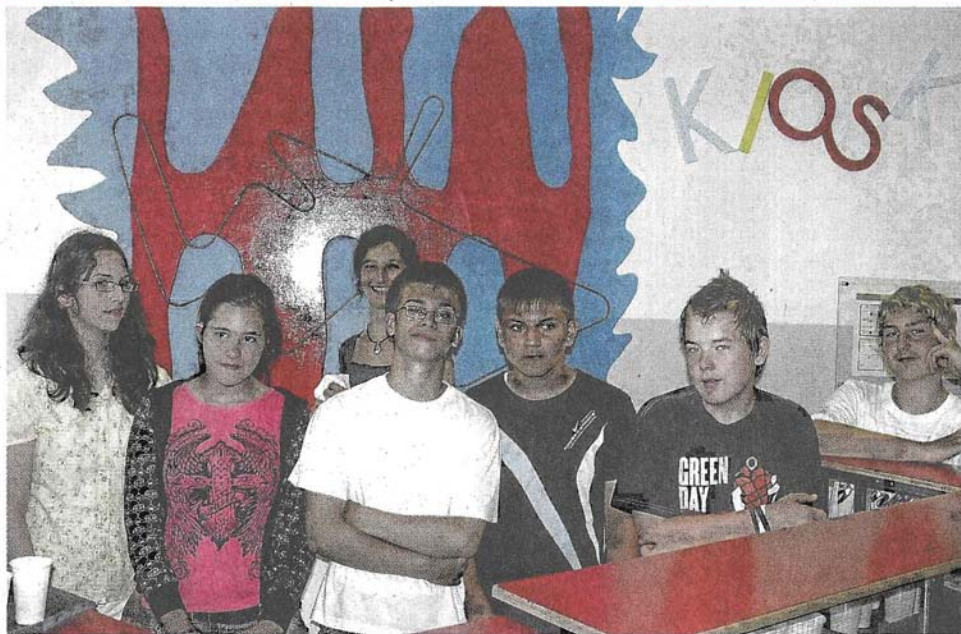

## Münsterlandschule: Aula künstlerisch gestaltet

Bunt und einladend haben Schüler der Münsterlandschule ihre Aula inklusive Kiosk gestaltet. Jetzt wurde die neu gestaltete Aula von Schulleiterin Rosemarie Flecke und den aktiven Schülern (Bild) eingeweiht. Im August 2008 startete das Projekt mit der Künstlerin Bettina Hölscher (3. v. l.). Gefördert wurde